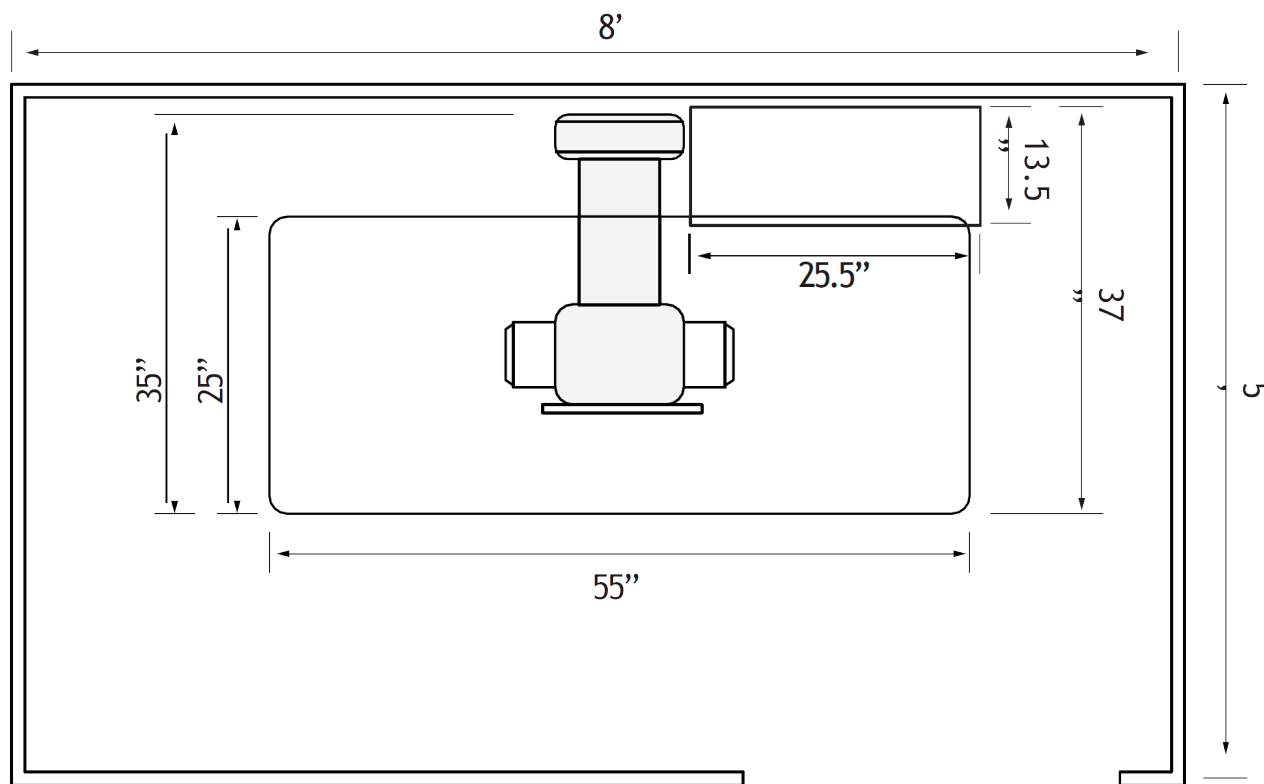

Powered by **OSKO**

myvet imaging™

myvet table i72w

Mesa radiográfica digital con altura variable

DETECTOR

Área de detección	17 x 17 in
Tipo de sensor	Amorphous Silicon with TFT
Centellador	Yoduro de Cesio (CsI)