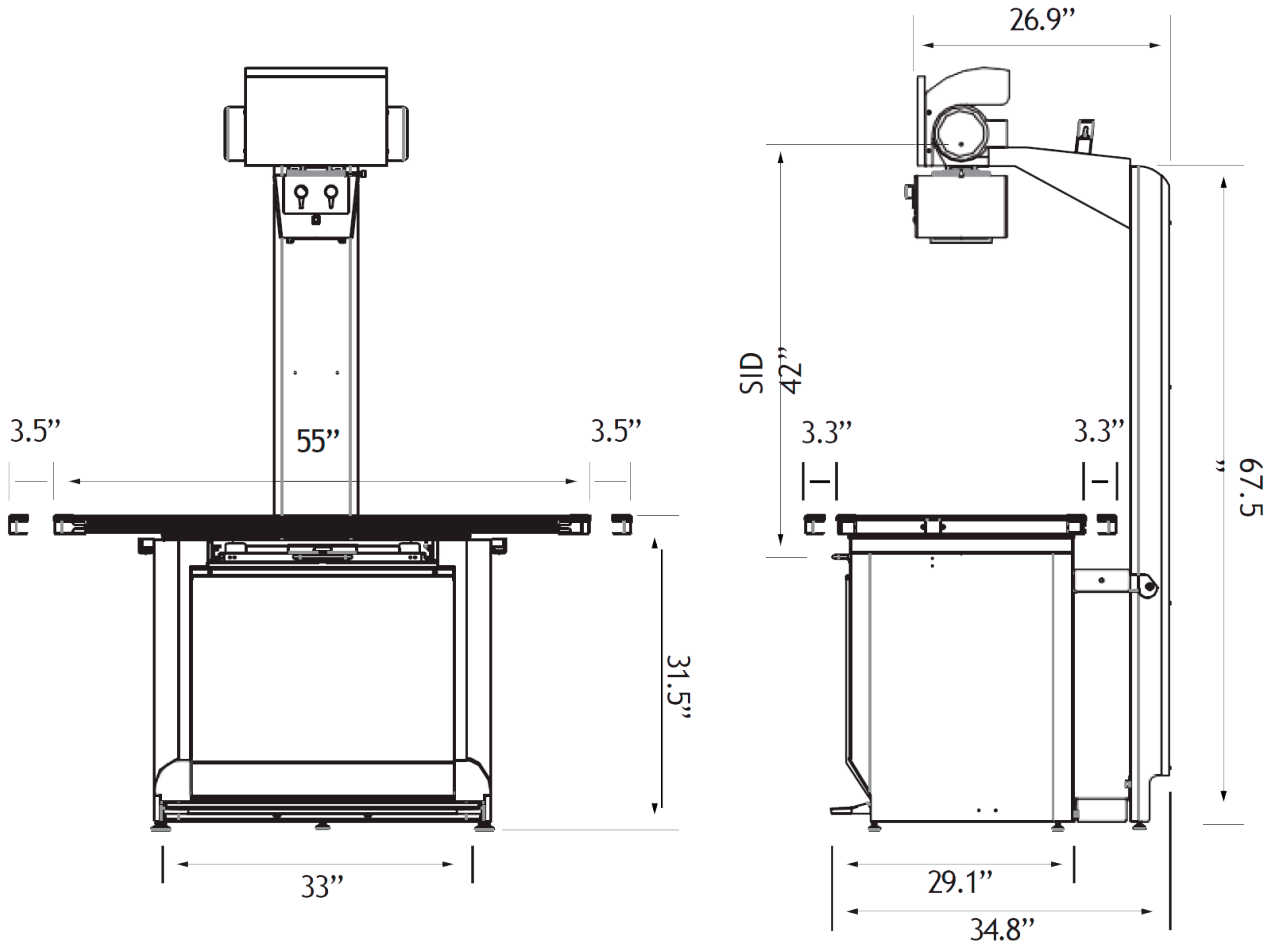

myvet table X500

Dimensiones

SOLUCIONES EN INSUMOS MEDICOS

MEDIKROM S.A. DE C.V.

Calle Ocote # 18, Colonia Huayutla
Alcaldía Magdalena Contreras, C.P. 10360
www.medikrom.mx | ventas@medikrom.mx
56 2674 0020 | 777 388 4289 | 55 1680 8851

Powered by **OSKO**

myvet imaging™