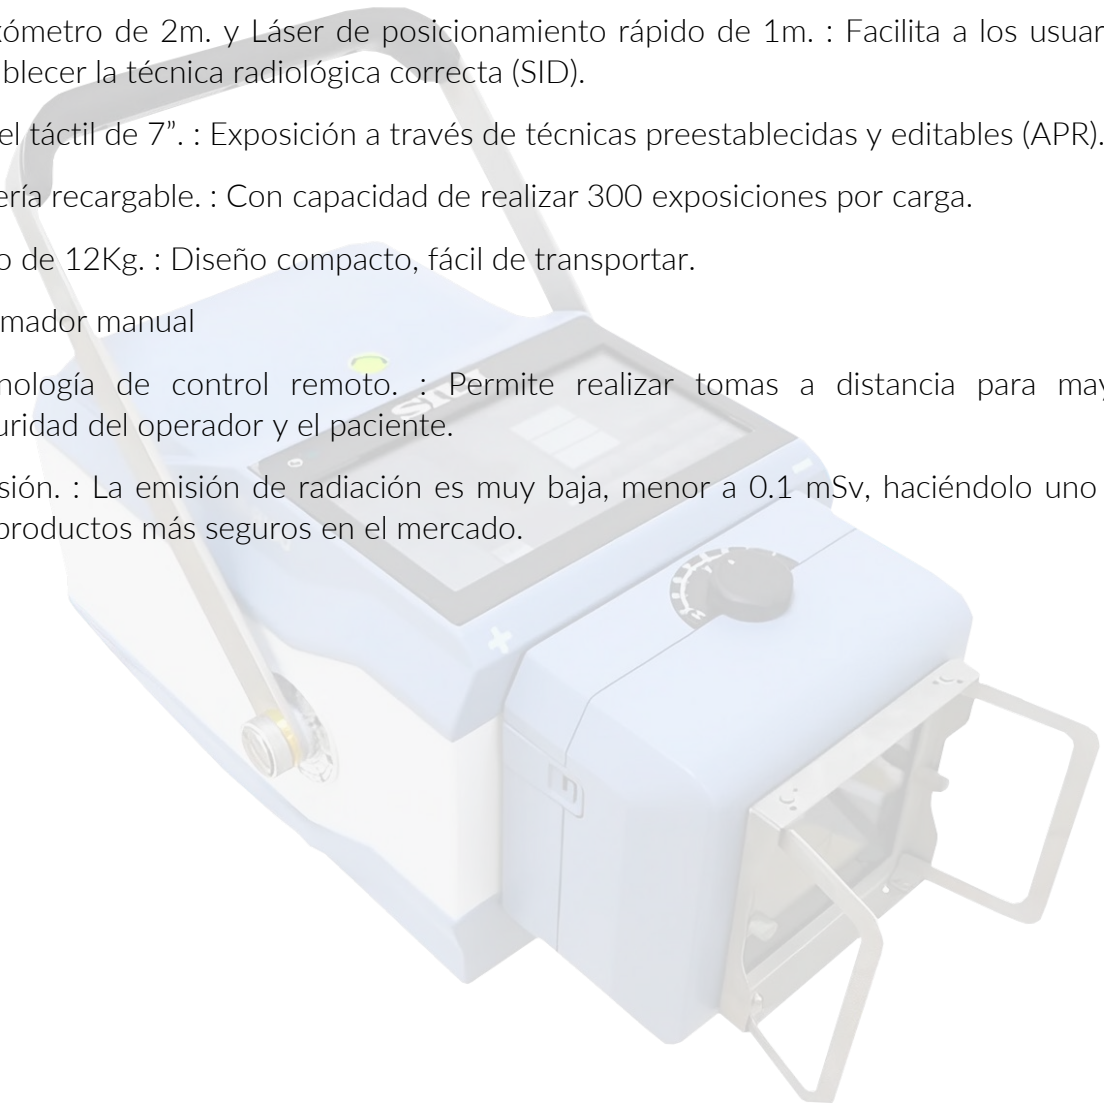

# SIUI

RX Portátil SR-8100

Línea: Radiología / Rayos X

## RX Portátil SR-8100

Es un equipo de Rayos X integrado con generador de alto voltaje, tubo de Rayos X TOSHIBA colimador y batería.

Su alta calidad de imagen a bajas dosis y portabilidad permiten su uso en gran variedad de aplicaciones, y la imagen se puede obtener a través de diversos dispositivos como lo son el Flat Panel ( el CR o la película convencional).

### Características

- Flexómetro de 2m. y Láser de posicionamiento rápido de 1m. : Facilita a los usuarios establecer la técnica radiológica correcta (SID).
- Panel táctil de 7" : Exposición a través de técnicas preestablecidas y editables (APR).
- Batería recargable. : Con capacidad de realizar 300 exposiciones por carga.
- Peso de 12Kg. : Diseño compacto, fácil de transportar.
- Colimador manual
- Tecnología de control remoto. : Permite realizar tomas a distancia para mayor seguridad del operador y el paciente.
- Emisión. : La emisión de radiación es muy baja, menor a 0.1 mSv, haciéndolo uno de los productos más seguros en el mercado.