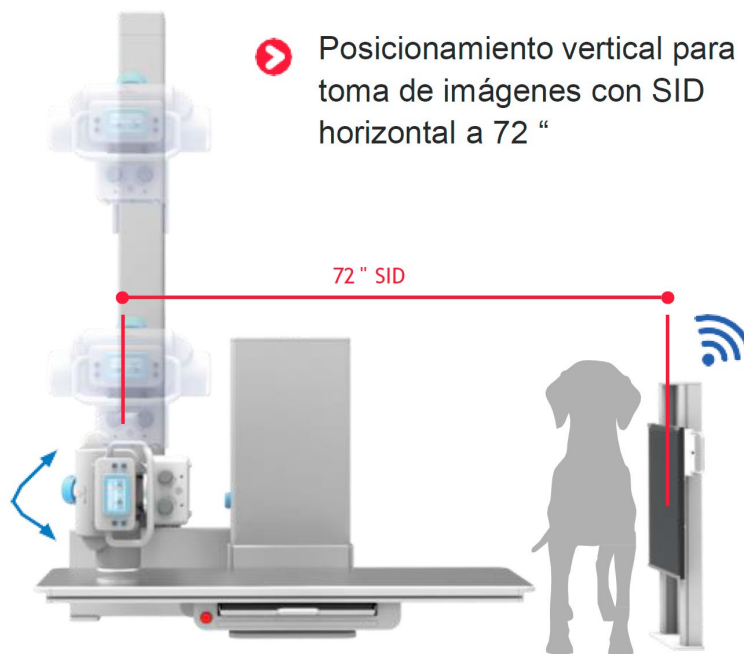

Powered by **OSKO**

myvet imaging™

myvet table i72w

Mesa radiográfica digital con altura variable

Panel de operaciones intuitivo.

Operación sencilla

- ↔ Botón que proporciona movimiento de la cabeza del tubo de manera horizontal.
- ↕ Botón que proporciona movimiento de la cabeza del tubo de manera vertical.

Imágenes plano vertical

- ↻ Movimiento giratorio del tubo a 90° para toma de imágenes verticales.

myvet table i72w

Mesa radiográfica digital con altura variable

Sincronización y posicionamiento dinámico de la mesa.

➤ Sincronización con posicionamiento a 40 "

➤ Posicionamiento vertical para toma de imágenes con SID horizontal a 72 "

SOLUCIONES EN INSUMOS MEDICOS

MEDIKROM S.A. DE C.V.

Calle Ocote # 18, Colonia Huayutla
Alcaldía Magdalena Contreras, C.P. 10360
www.medikrom.mx | ventas@medikrom.mx
56 2674 0020 | 777 388 4289 | 55 1680 8851

Powered by **OSKO**

myvet imaging™

myvet table i72w

Mesa radiográfica digital con altura variable

Dimensiones.

Medidas expresadas en milímetros

SOLUCIONES EN INSUMOS MEDICOS

MEDIKROM S.A. DE C.V.