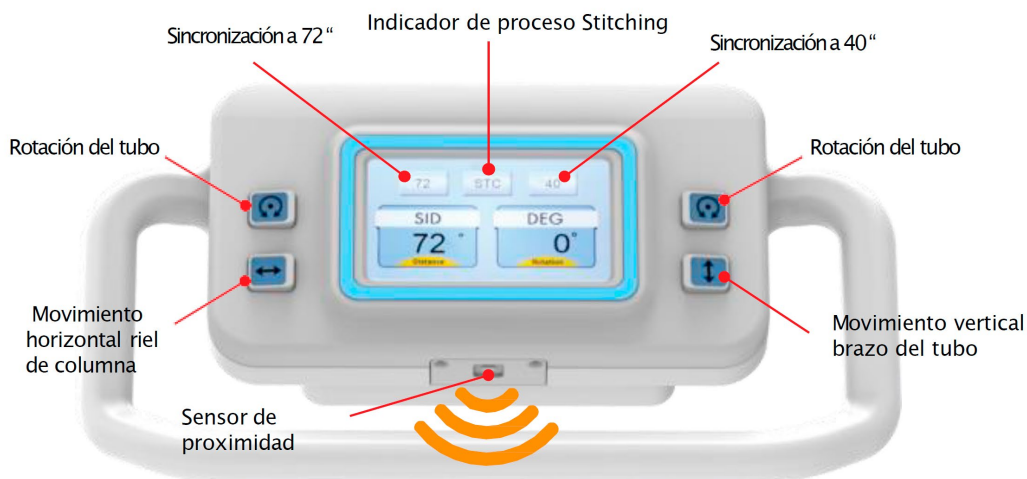

Powered by **OSKO**

myvet imaging™

myvet table i72w

Mesa radiográfica digital con altura variable

SOLUCIONES EN INSUMOS MEDICOS

MEDIKROM S.A. DE C.V.

Calle Ocote # 18, Colonia Huayutla
Alcaldía Magdalena Contreras, C.P. 10360
www.medikrom.mx | ventas@medikrom.mx
56 2674 0020 | 777 388 4289 | 55 1680 8851

Powered by **OSKO**

myvet imaging™

myvet table i72w

Mesa radiográfica digital con altura variable

Panel de operaciones intuitivo.

Operación sencilla

- ↔ Botón que proporciona movimiento de la cabeza del tubo de manera horizontal.
- ↕ Botón que proporciona movimiento de la cabeza del tubo de manera vertical.

Imágenes plano vertical

- ↻ Movimiento giratorio del tubo a 90° para toma de imágenes verticales.

myvet table i72w

Mesa radiográfica digital con altura variable

Sincronización y posicionamiento dinámico de la mesa.