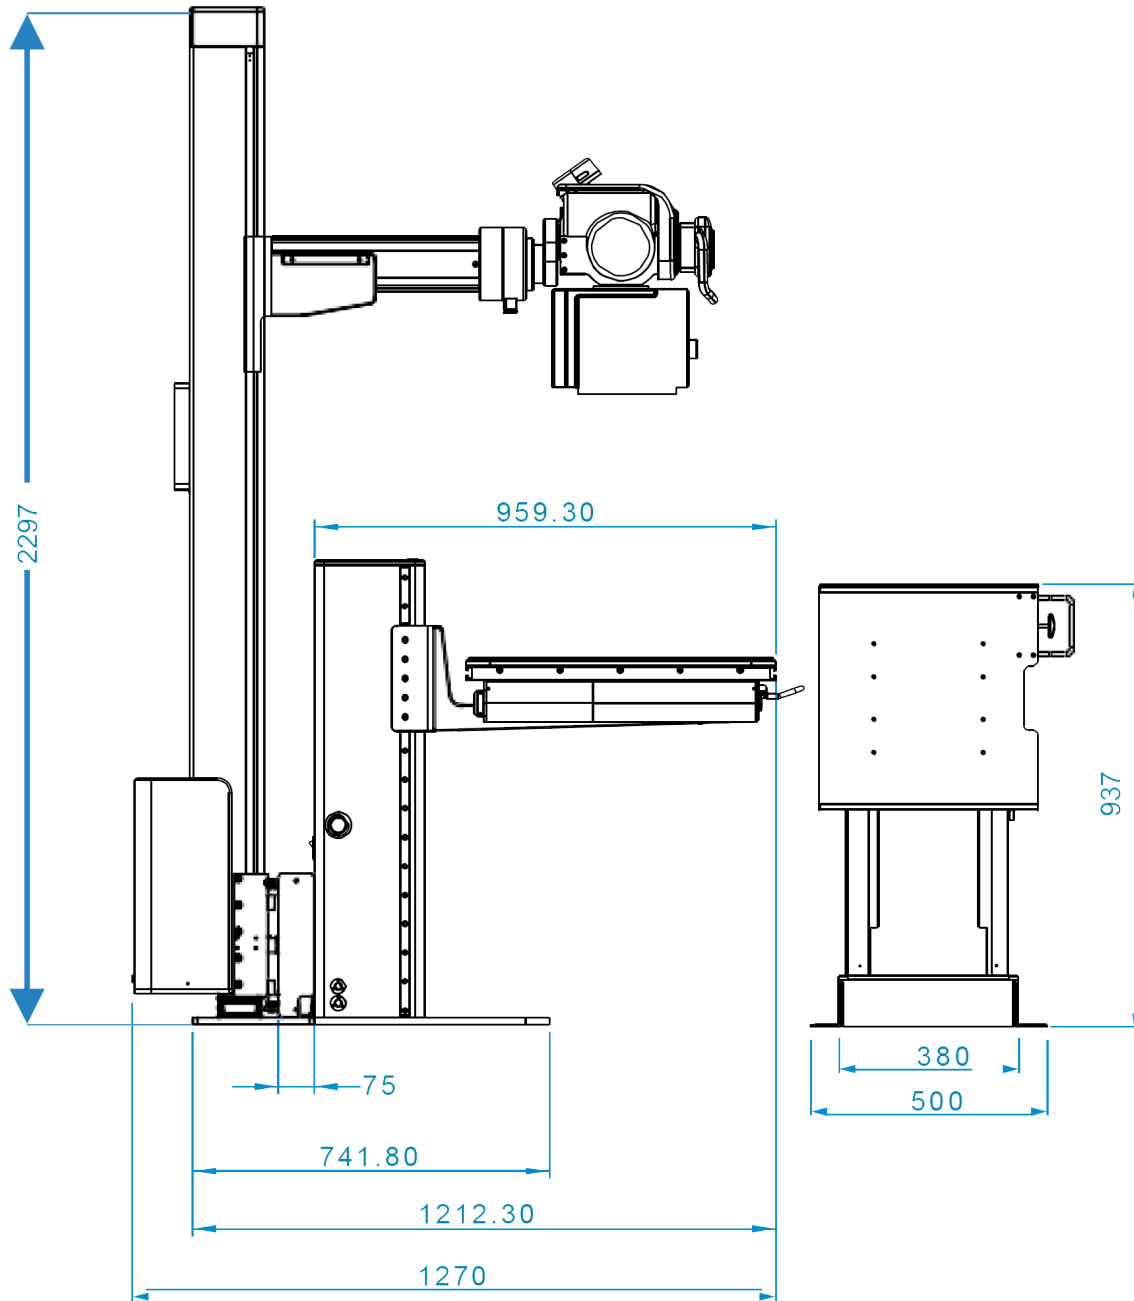

myvet table i72w

Mesa radiográfica digital con altura variable

Dimensiones.

Medidas expresadas en milímetros

SOLUCIONES EN INSUMOS MEDICOS

MEDIKROM S.A. DE C.V.

Calle Ocote # 18, Colonia Huayutla
Alcaldía Magdalena Contreras, C.P. 10360
www.medikrom.mx | ventas@medikrom.mx
56 2674 0020 | 777 388 4289 | 55 1680 8851

Powered by **OSKO**

myvet imaging™