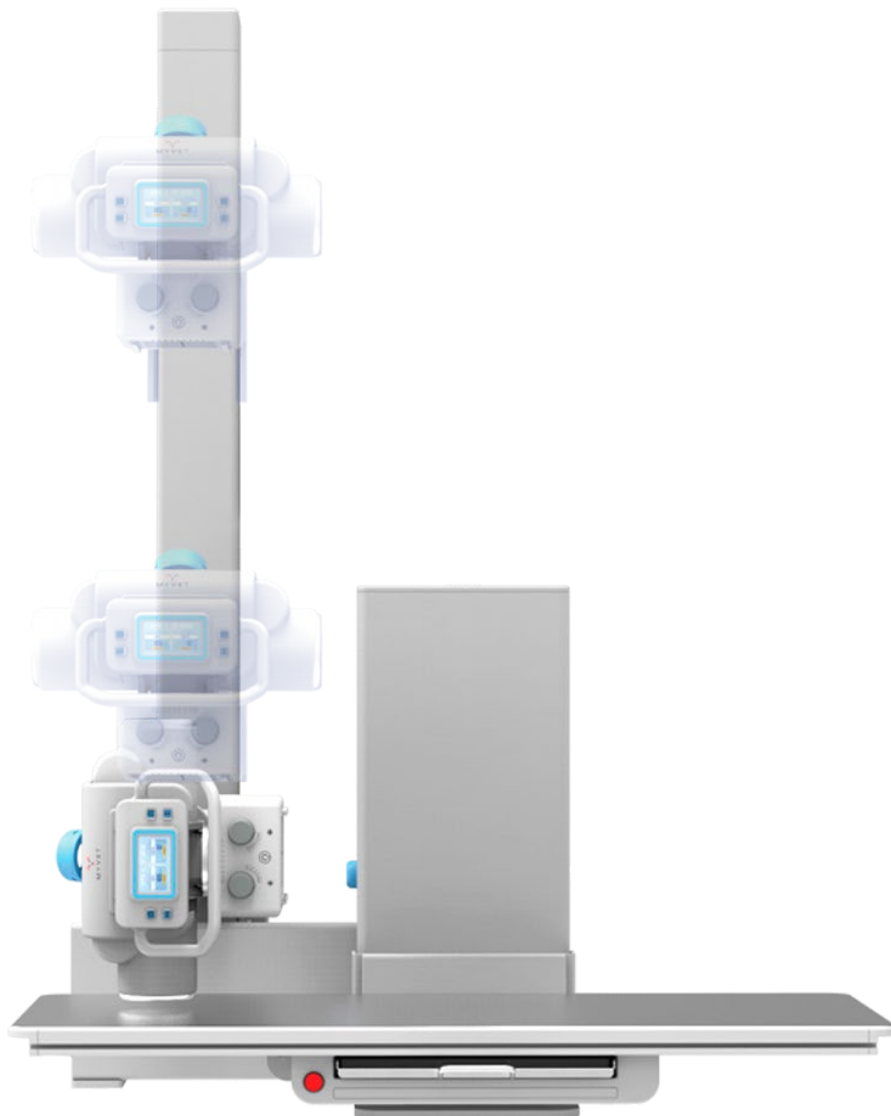

myvet table i72w

Mesa radiográfica digital con altura variable

SOLUCIONES EN INSUMOS MEDICOS

MEDIKROM S.A. DE C.V.

Calle Ocote # 18, Colonia Huayutla
Alcaldía Magdalena Contreras, C.P. 10360
www.medikrom.mx | ventas@medikrom.mx
56 2674 0020 | 777 388 4289 | 55 1680 8851

Powered by **OSKO**

myvet imaging™