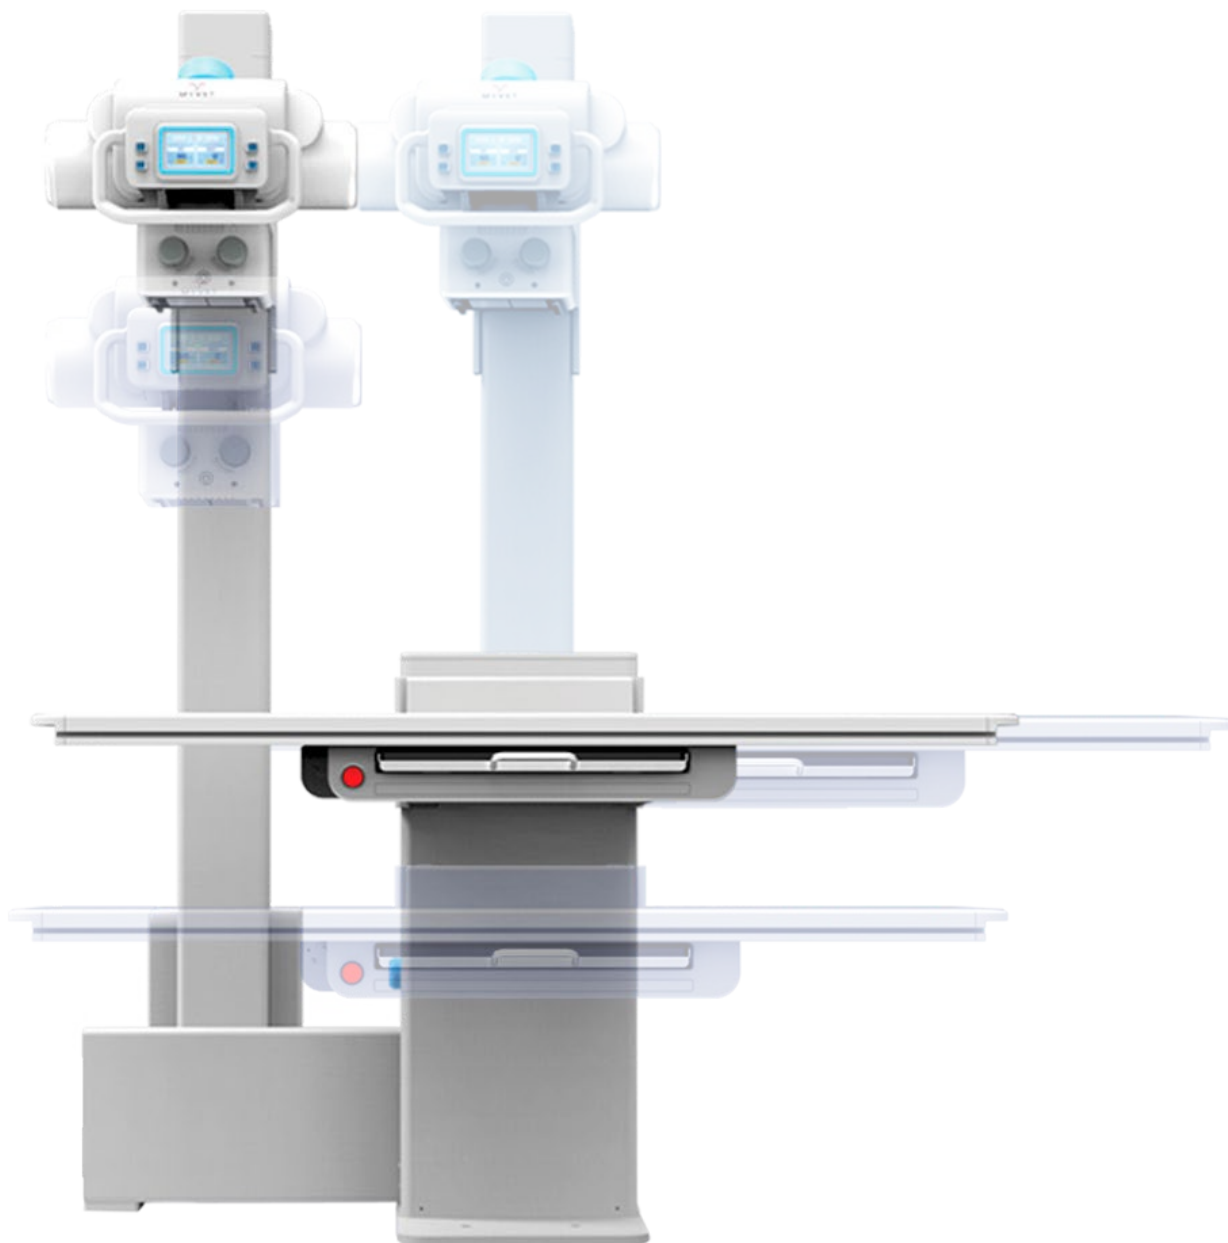

myvet table i72w

Mesa radiográfica digital con altura variable

SOLUCIONES EN INSUMOS MEDICOS

MEDIKROM S.A. DE C.V.

Calle Ocote # 18, Colonia Huayutla
Alcaldía Magdalena Contreras, C.P. 10360
www.medikrom.mx | ventas@medikrom.mx
56 2674 0020 | 777 388 4289 | 55 1680 8851

Powered by **OSKO**

myvet imaging™