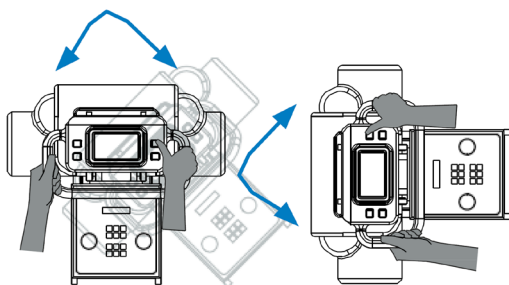

Powered by **OSKO**

myvet imaging™

myvet table i72w

Mesa radiográfica digital con altura variable

Panel de operaciones intuitivo.

Operación sencilla

- ↔ Botón que proporciona movimiento de la cabeza del tubo de manera horizontal.
- ↕ Botón que proporciona movimiento de la cabeza del tubo de manera vertical.

Imágenes plano vertical

- ↻ Movimiento giratorio del tubo a 90° para toma de imágenes verticales.

myvet table i72w

Mesa radiográfica digital con altura variable

Sincronización y posicionamiento dinámico de la mesa.