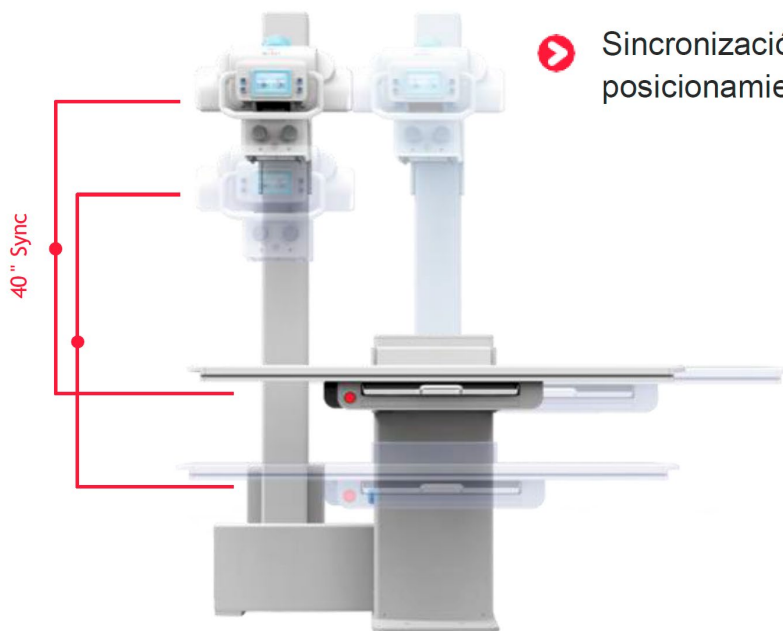

Powered by **OSKO**

myvet imaging™

myvet table i72w

Mesa radiográfica digital con altura variable

Panel de operaciones intuitivo.

Operación sencilla

- ↔ Botón que proporciona movimiento de la cabeza del tubo de manera horizontal.
- ↕ Botón que proporciona movimiento de la cabeza del tubo de manera vertical.

Imágenes plano vertical

- ↻ Movimiento giratorio del tubo a 90° para toma de imágenes verticales.

myvet table i72w

Mesa radiográfica digital con altura variable

Sincronización y posicionamiento dinámico de la mesa.

➤ Sincronización con posicionamiento a 40 "

➤ Posicionamiento vertical para toma de imágenes con SID horizontal a 72 "

SOLUCIONES EN INSUMOS MEDICOS

MEDIKROM S.A. DE C.V.

Calle Ocote # 18, Colonia Huayutla
Alcaldía Magdalena Contreras, C.P. 10360
www.medikrom.mx | ventas@medikrom.mx
56 2674 0020 | 777 388 4289 | 55 1680 8851