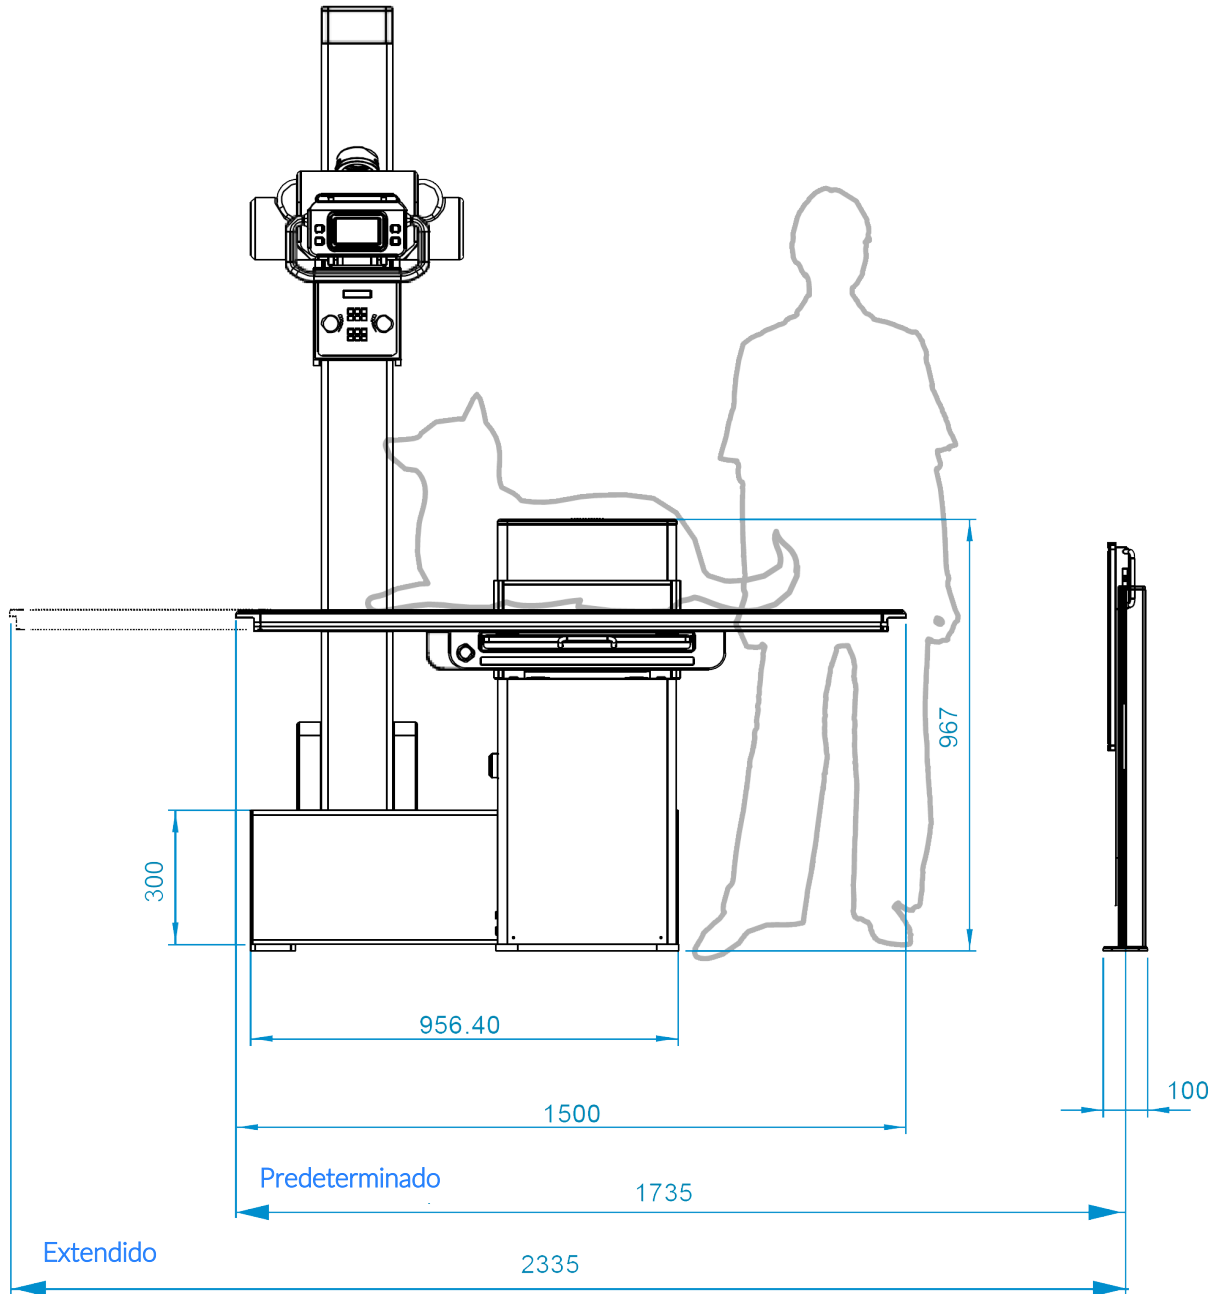

Características

Auto posicionamiento a 40 y 72.

Altura mínima de la mesa 10.5.

Mesa con esquinas redondeadas.

Movimiento silencioso de motor.

Movimiento giratorio del tubo de 90 plano vertical.

Liberación de la cabeza del tubo mediante sensor óptico.

Imágenes plano vertical

- ↻ Movimiento giratorio del tubo a 90° para toma de imágenes verticales.

myvet table i72w

Mesa radiográfica digital con altura variable

Sincronización y posicionamiento dinámico de la mesa.

➤ Sincronización con posicionamiento a 40 "

➤ Posicionamiento vertical para toma de imágenes con SID horizontal a 72 "

SOLUCIONES EN INSUMOS MEDICOS

MEDIKROM S.A. DE C.V.

Calle Ocote # 18, Colonia Huayutla
Alcaldía Magdalena Contreras, C.P. 10360
www.medikrom.mx | ventas@medikrom.mx
56 2674 0020 | 777 388 4289 | 55 1680 8851

Powered by **OSKO**

myvet imaging™

myvet table i72w

Mesa radiográfica digital con altura variable

Dimensiones.

Medidas expresadas en milímetros

SOLUCIONES EN INSUMOS MEDICOS

MEDIKROM S.A. DE C.V.