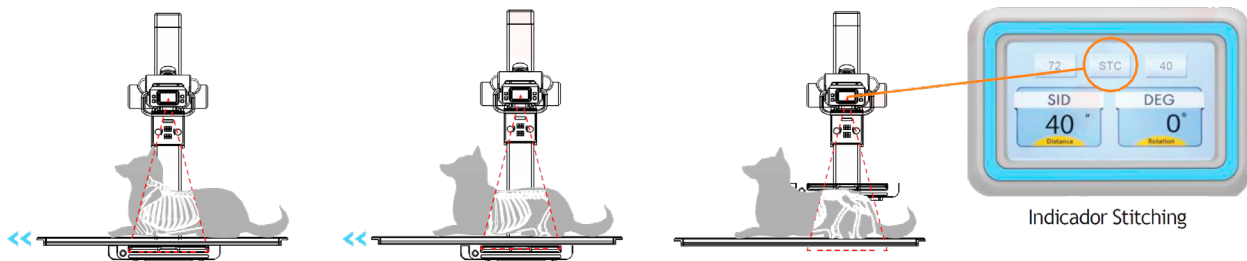

Mesa radiográfica digital con altura variable

Dimensiones.

Medidas expresadas en milímetros

SOLUCIONES EN INSUMOS MEDICOS

MEDIKROM S.A. DE C.V.

Calle Ocote # 18, Colonia Huayutla
Alcaldía Magdalena Contreras, C.P. 10360
www.medikrom.mx | ventas@medikrom.mx
56 2674 0020 | 777 388 4289 | 55 1680 8851

Powered by **OSKO**

myvet imaging™

myvet table i72w

Mesa radiográfica digital con altura variable

Software Stitching que proporciona movimiento automático de la mesa.

ESPECIFICACIONES

Generador	32kW 400mA
Tubo de rayos X	200 KHU , punto focal 0.6 1.5mm
Flat Panel Detector	DR 17"x17" inalámbrico
SID (in)	40 a 72"
Columna (ft)	75ft
Mesa (m)	1.5 x 0.64 (59.1 x 25.2 in)
Power	32kW 400mA 280/230 VAC Monofásica